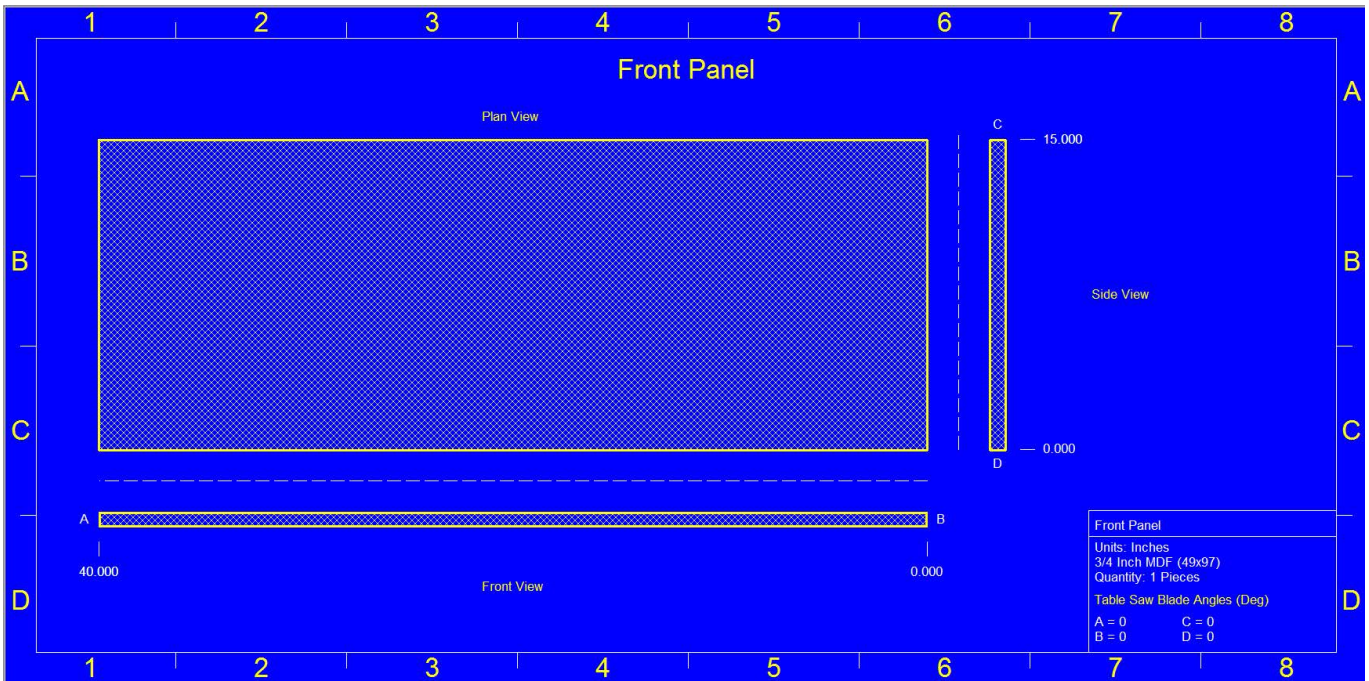

Panel Cut Sheets