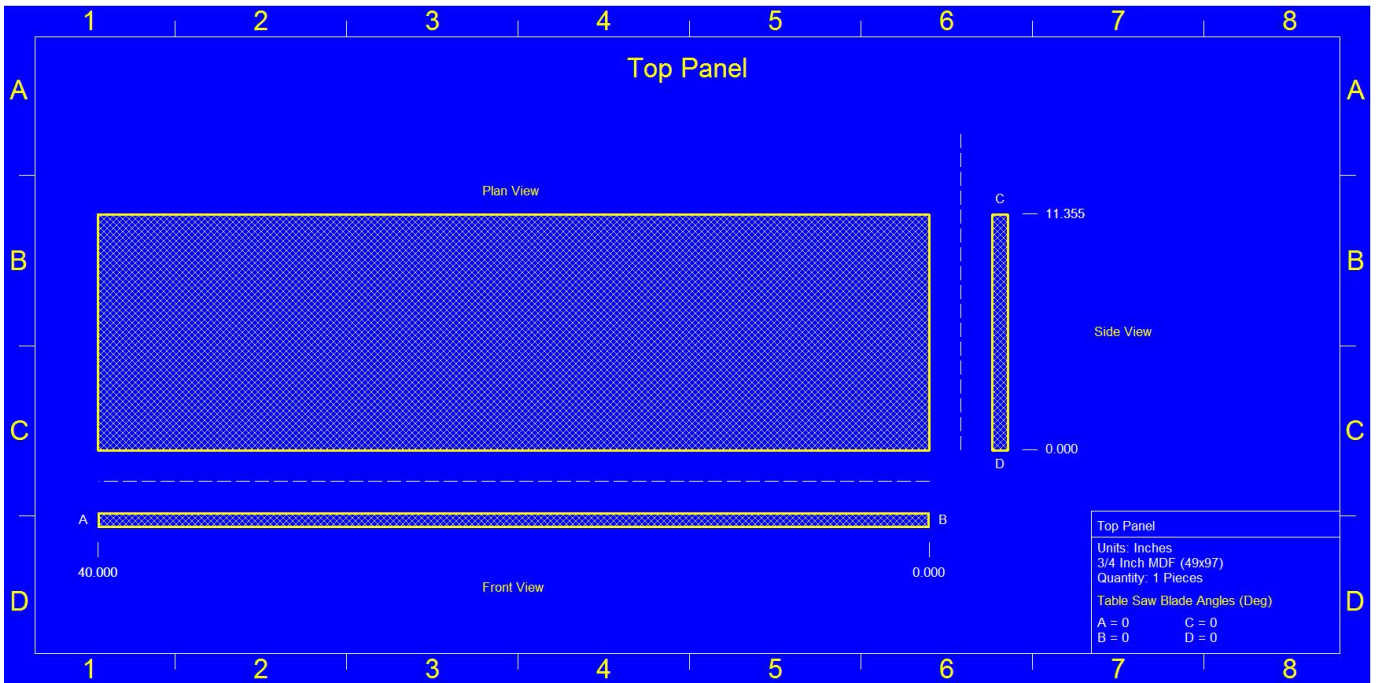

Total (ft³) 3.415

Total Volume

Total (ft³) 3.415

External Dimensions

H (in) 15.000

D (in) 12.855

W (in) 40.000

Panel Cut Sheets