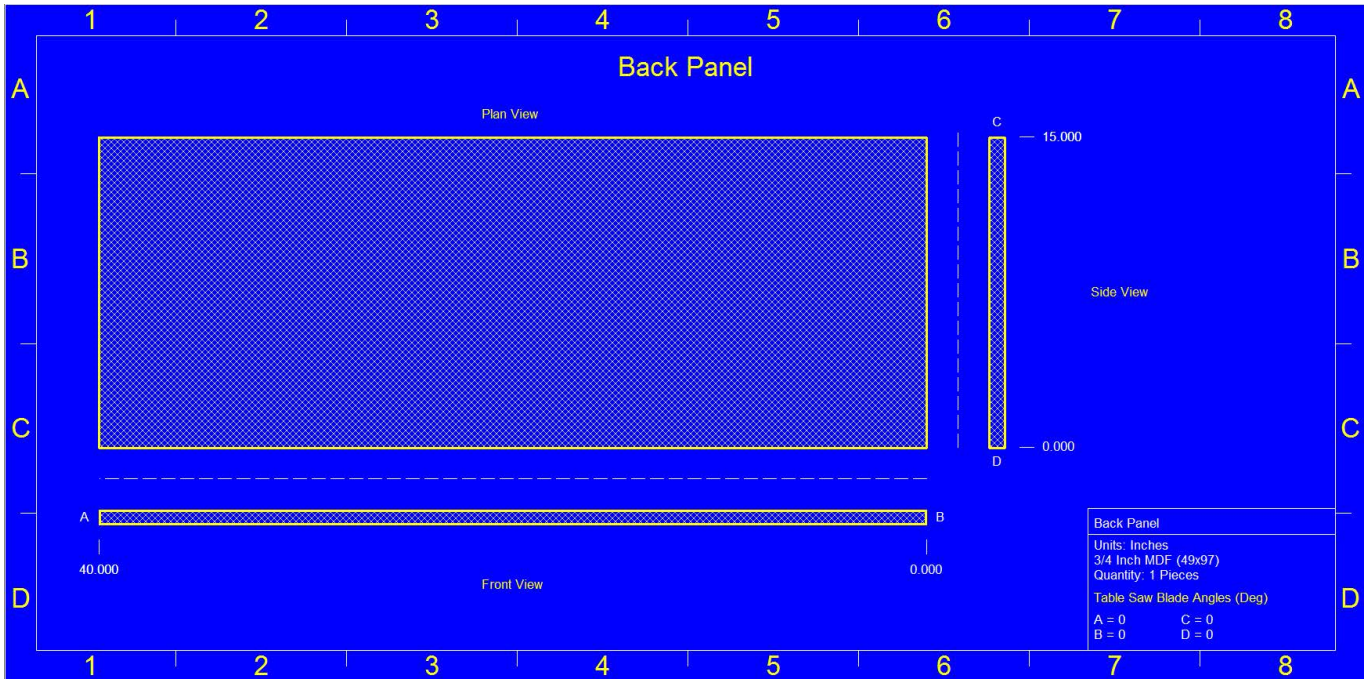

Panel Cut Sheets