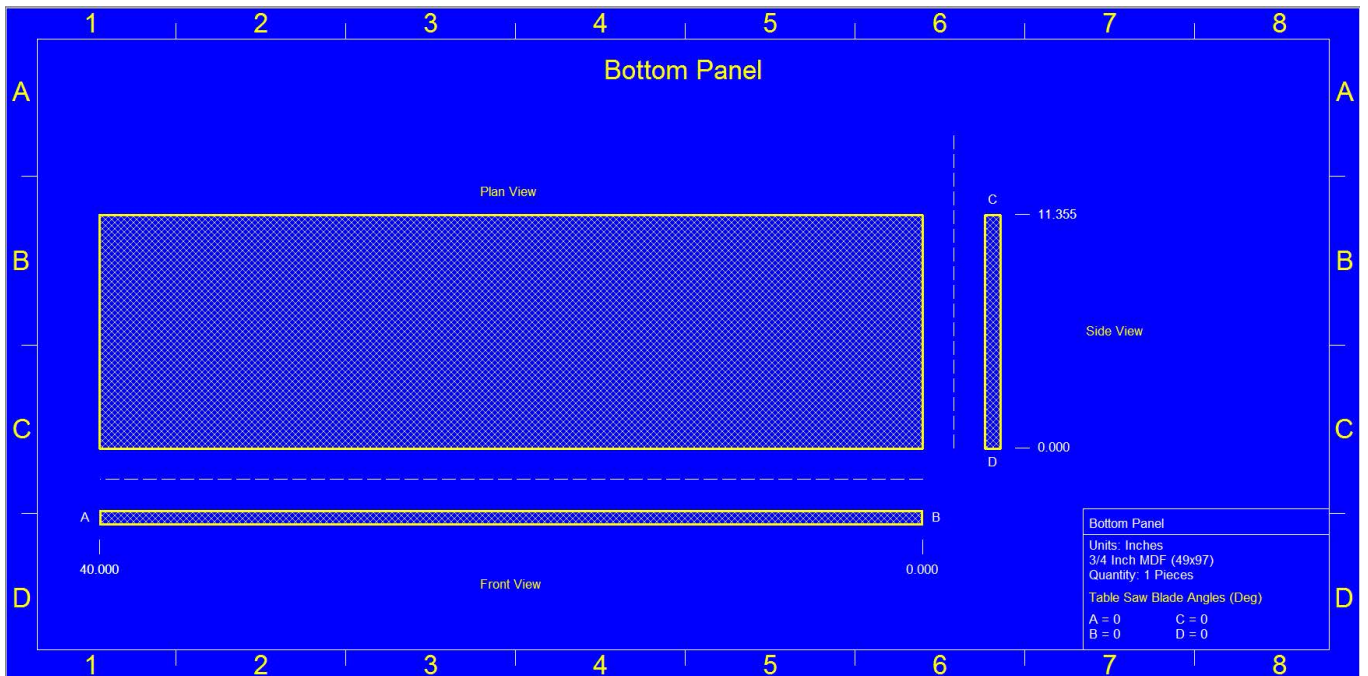

Total (ft³) 3.415

Total Volume

Total (ft³) 3.415

External Dimensions

H (in) 15.000

D (in) 12.855

W (in) 40.000

Panel Cut Sheets